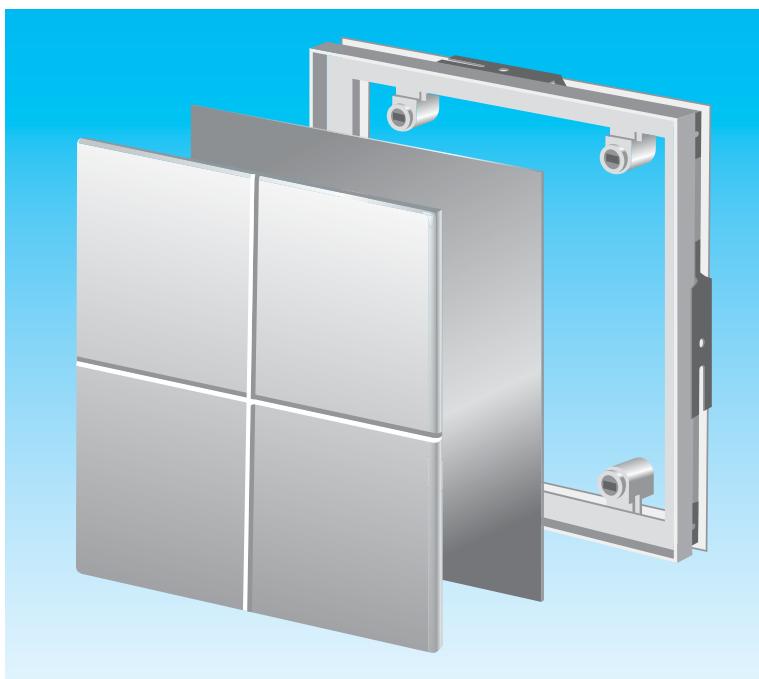

TE BETEGELEN INSPECTIELUIK

- Eenvoudige montage
- Onzichtbaar
- Gemakkelijke opening

**VERPAKKING
MINIMUM VERKOOP:
SET VAN 5 LUIKEN**

**SEMIN
ACCESSORIES**

AFMETINGEN EN REFERENTIES

BUITENAFMETINGEN IN MM	REFERENTIE
206 x 206*	A05891
206 x 256*	A05892
256 x 336*	A05893
309 x 206*	A05894
309 x 309*	A05895
309 x 409*	A05896
409 x 256*	A05897
409 x 409*	A05898

*De voorziene ruimte voor de voeg(en) is 3 mm.

PLAATSINGSINSTRUCTIES

TECHNISCHE KENMERKEN

- Roestvrij staal.
- Geschikt voor alle types badkamers.

KWALITEITSGARANTIE

De kwaliteitscontrole wordt uitgevoerd tijdens het productieproces van elk artikel. De grondstoffen en externe componenten worden bij aankomst onderworpen aan de kwaliteitscontrole.

KIT VOOR MAGNETISCH LUIK

**De kit bestaat uit 4 magneetblokjes
en 4 magneetplaatjes.**

Aangepast aan alle afmetingen van openingen en tegeldiktes. Snel en gemakkelijk te plaatsen. Onzichtbaar luik, de tegel wordt het luik. Hechtsterkte: 2,5 – 3 kg.